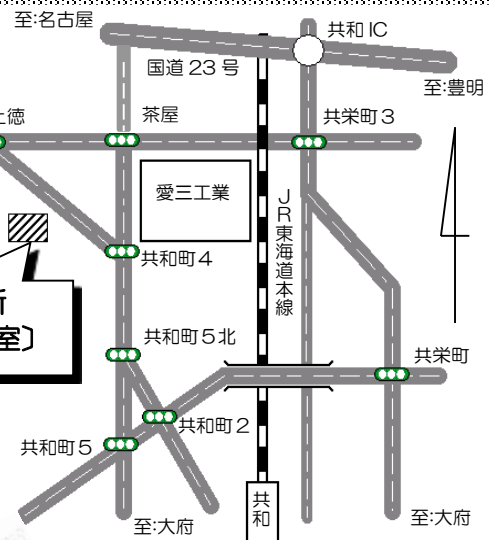

くらしの相談室

〔電話〕 0562-47-1450

〔住所〕 〒474-0061

大府市共和町4丁目282番地

～お気軽にお立ち寄りください～

後援会事務所
〔くらしの相談室〕

※ホームページもご覧下さい。

三宅よしのり

検索